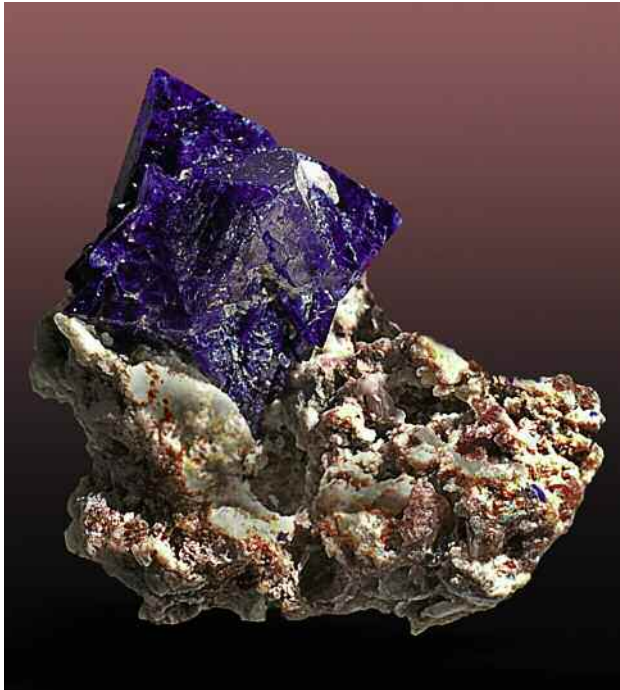

MINERAL MASTERPIECES OF MEXICO

- ↖ **Amethyst**, 12.7 cm. La Sopressa Mine, Amatitlan, Guerrero, Mexico.
- ↑ **Wulfenite** with **Cerussite**, 5.7 cm. Los Lamentos, Chihuahua, Mexico.
- ← **Cumengeite**, 2.5 cm. Amelia Mine, Santa Rosalia, Boleo District, Baja California Sur, Mexico.
- ↓ **Manganoadamite**, 7.6 cm. Ojuela Mine, Mapimi, Durango, Mexico.

↑ **Smithsonite with Hemimorphite**, 7.6 cm. The San Antonio Mine, Santa Eulalia, Chihuahua, Mexico.

↖ **Acanthite** (paramorph after argentite) on **Calcite**, 10.2 cm. La Sirena Mine, Guanajuato, Mexico.

Collection and photo:
Stuart Wilensky.

← **Mimetite**, 11.4 cm. Congreso-Leon Mine, San Pedro Corralitos, Chihuahua, Mexico.