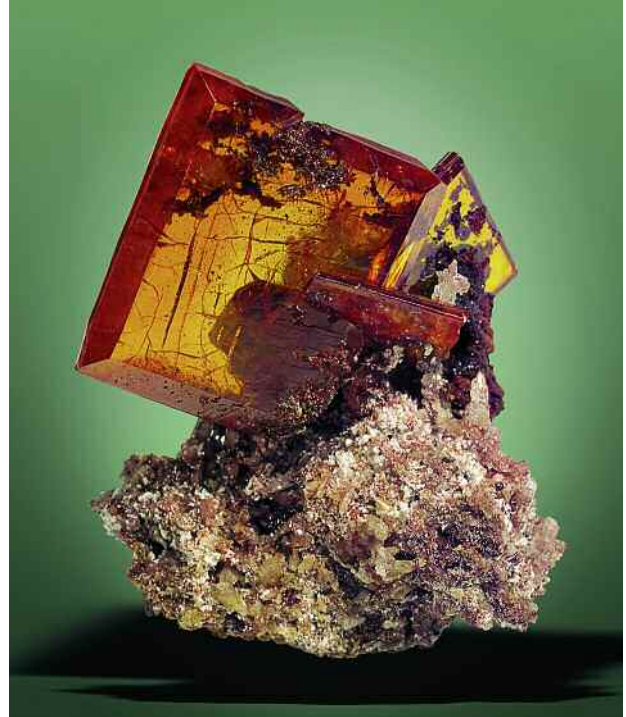

MINERAL MASTERPIECES OF MEXICO

- ↖ **Amethyst**, 12.7 cm. La Sopressa Mine, Amatitlan, Guerrero, Mexico.
- ↑ **Wulfenite** with **Cerussite**, 5.7 cm. Los Lamentos, Chihuahua, Mexico.
- ← **Cumengeite**, 2.5 cm. Amelia Mine, Santa Rosalia, Boleo District, Baja California Sur, Mexico.
- ↓ **Manganoadamite**, 7.6 cm. Ojuela Mine, Mapimi, Durango, Mexico.

↑ **Smithsonite with Hemimorphite**, 7.6 cm. The San Antonio Mine, Santa Eulalia, Chihuahua, Mexico.

↖ **Acanthite** (paramorph after argentite) on **Calcite**, 10.2 cm. La Sirena Mine, Guanajuato, Mexico.

Collection and photo:
Stuart Wilensky.

← **Mimetite**, 11.4 cm. Congreso-Leon Mine, San Pedro Corralitos, Chihuahua, Mexico.